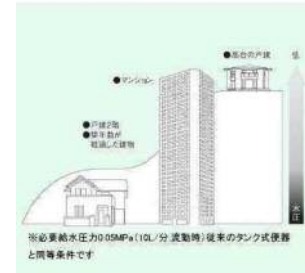

どこでも設置

いままでタンクレストイレをあきらめていた低水圧の環境でも設置可能。