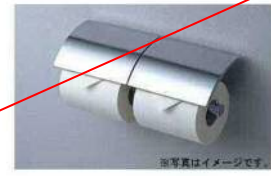

手洗器

手洗器

やわらかな曲線の丸形デザイン。

写真はイメージです

アクセサリ

二連紙巻器

シンプルで高級感があります。ワンハンドカット機能付です。

二連紙巻器 YH63R